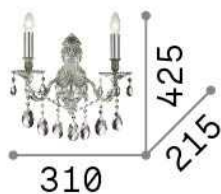

Общая информация

Интерьер - Настенные светильники

Indoor wall mounted chandelier light with multiple sources and diffuse light emission

Ean	8021696060491
Пункт	GIOCONDA AP2 ORO
Установка	Настенные светильники
Гарантия	5 years
Общий вес	1.7 kg
Объем	0.011121 m ³

Техническая информация

Вес нетто	1.31 kg
Класс изоляции	I
Индекс защиты	IP20
Согласие	CE
Рабочая Температура	0° ~ +40 °C
Dimmer	Determined by the light bulb
Выходная мощность	220-240 V AC
Источник питания	Not required