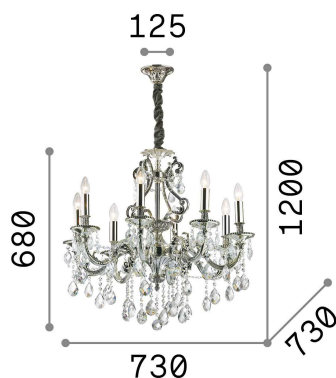

Общая информация

Интерьер - Подвесы

Indoor suspended chandelier light with multiple sources and diffuse light emission

Ean	8021696044934
Пункт	GIOCONDA SP8 ARGENTO
Установка	Подвесы
Гарантия	5 years
Общий вес	11.78 kg
Объем	0.080948 м³

Техническая информация

Вес нетто	9.06 kg
Класс изоляции	I
Индекс защиты	IP20
Согласие	CE
Рабочая Температура	0° ~ +40 °C
Dimmer	Determined by the light bulb
Выходная мощность	220-240 V AC
Источник питания	Not required

Информация об источнике

Интегрированный источник	Light bulb (not included)
Сменный источник	No
Власть	E14 max 8 x 40 W
Выбросы	Diffuse
Максимальное потребление	-