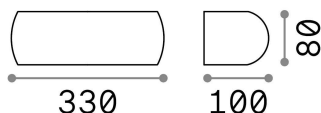

Общая информация

Экстерьер - Настенные светильники

Outdoor wall mounted lamp with direct/indirect light emission

Еап	8021696092188
Пункт	GIOVE AP1 ANTRACITE
Установка	Настенные светильники
Гарантия	5 years
Общий вес	1.1 kg
Объем	0.00408 m ³

Техническая информация

Вес нетто	0.9 kg
Класс изоляции	I
Индекс защиты	IP54
Согласие	CE
Рабочая Температура	-15° ~ +45 °C
Dimmer	Determined by the light bulb
Выходная мощность	220-240 V AC
Источник питания	Not required