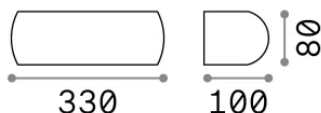

Общая информация

Экстерьер - Настенные светильники

Еап	8021696163598
Пункт	GIOVE AP1 COFFEE
Установка	Настенные светильники
Гарантия	5 years
Общий вес	1.1 kg
Объем	0.004313 m ³

Техническая информация

Вес нетто	0.9 kg
Класс изоляции	I
Индекс защиты	IP54
Согласие	CE
Рабочая Температура	-15° ~ +45 °C
Dimmer	Non-dimmable
Выходная мощность	220-240 V AC
Источник питания	Not required

Информация об источнике

Интегрированный источник	Light bulb (not included)
Сменный источник	No
Власть	E27 max 1 x 60 W
Выбросы	Direct + Indirect
Максимальное потребление	-
Рекомендовать лампочку	151960 E27 SFERA 6W 4000K CRI80 BIANCO