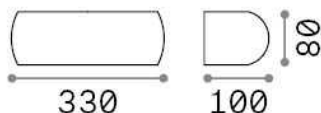

Общая информация

Экстерьер - Настенные светильники

Outdoor wall mounted lamp with direct/indirect light emission

Еап	8021696322605
Пункт	GIOVE AP1 GRIGIO
Установка	Настенные светильники
Гарантия	5 years
Общий вес	1.1 kg
Объем	0.00408 m ³

Техническая информация

Вес нетто	0.9 kg
Класс изоляции	I
Индекс защиты	IP54
Согласие	CE
Рабочая Температура	-15° ~ +45 °C
Dimmer	Determined by the light bulb
Выходная мощность	220-240 V AC
Источник питания	Not required