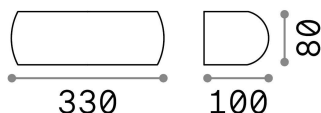

Информация об источнике

Интегрированный источник	Light bulb (not included)
Сменный источник	No
Власть	E27 max 1 x 60 W
Выбросы	Direct + Indirect
Максимальное потребление	-