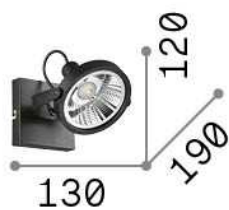

### Интерьер - Потолочные светильники

Indoor ceiling or wall mounted adjustable projector with direct light emission

<b>Еап</b>	8021696200231
<b>Пункт</b>	GLIM PL1 NERO
<b>Установка</b>	Потолочные светильники
<b>Гарантия</b>	5 years
<b>Общий вес</b>	0.57 kg
<b>Объем</b>	0.003402 м³

## Техническая информация

<b>Вес нетто</b>	0.48 kg
<b>Класс изоляции</b>	I
<b>Индекс защиты</b>	IP20
<b>Согласие</b>	CE
<b>Рабочая Температура</b>	0° ~ +40 °C
<b>Dimmer</b>	Determined by the light bulb
<b>Выходная мощность</b>	220-240 V AC
<b>Источник питания</b>	Not required
<b>Регулируемость</b>	YES