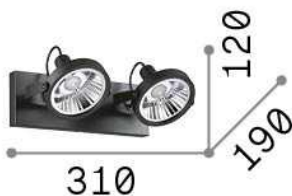

### Интерьер - Потолочные светильники

Indoor ceiling or wall mounted adjustable projector with multiple sources and direct light emission

<b>Еап</b>	8021696200248
<b>Пункт</b>	GLIM PL2 NERO
<b>Установка</b>	Потолочные светильники
<b>Гарантия</b>	5 years
<b>Общий вес</b>	1.08 kg
<b>Объем</b>	0.007394 м³

## Техническая информация

<b>Вес нетто</b>	0.89 kg
<b>Класс изоляции</b>	I
<b>Индекс защиты</b>	IP20
<b>Согласие</b>	CE
<b>Рабочая Температура</b>	0° ~ +40 °C
<b>Dimmer</b>	Determined by the light bulb
<b>Выходная мощность</b>	220-240 V AC
<b>Источник питания</b>	Not required
<b>Регулируемость</b>	YES