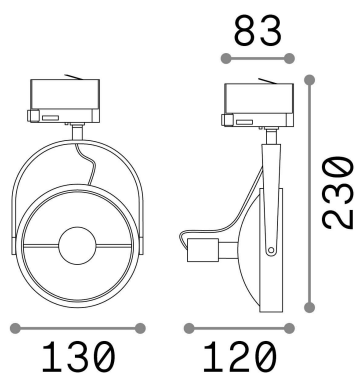

## Технический свет - Прожекторы и треки

Indoor track mounted adjustable projector with direct light emission

<b>Еап</b>	8021696229676
<b>Пункт</b>	GLIM TRACK BIANCO
<b>Установка</b>	Прожекторы и треки
<b>Гарантия</b>	5 years
<b>Общий вес</b>	0.79 kg
<b>Объем</b>	0.018 m <sup>3</sup>

## Техническая информация

<b>Вес нетто</b>	0.32 kg
<b>Класс изоляции</b>	II
<b>Индекс защиты</b>	IP20
<b>Согласие</b>	CE
<b>Рабочая Температура</b>	0° ~ +40 °C
<b>Dimmer</b>	Determined by the light bulb
<b>Выходная мощность</b>	120-240 V AC
<b>Источник питания</b>	Not required
<b>Регулируемость</b>	YES