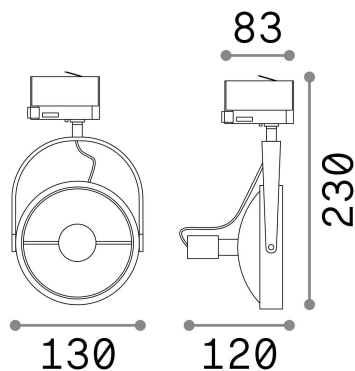

Общая информация

Технический свет - Прожекторы и треки

Indoor track mounted adjustable projector with direct light emission

Еап	8021696229683
Пункт	GLIM TRACK NERO
Установка	Прожекторы и треки
Гарантия	5 years
Общий вес	0.79 kg
Объем	0.018 m ³

Техническая информация

Вес нетто	0.32 kg
Класс изоляции	II
Индекс защиты	IP20
Согласие	CE
Рабочая Температура	0° ~ +40 °C
Dimmer	Determined by the light bulb
Выходная мощность	120-240 V AC
Источник питания	Not required
Регулируемость	YES

Информация об источнике

Интегрированный источник	Light bulb (included)
Сменный источник	Replaceable
Власть	GU10 max 1 x 50 W
Выбросы	Direct
Максимальное потребление	-
Лампа в комплекте	1 - E14 OLIVA 4W 3000K CRI80 SATIN