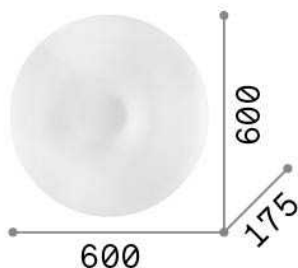

Информация об источнике

Интегрированный источник	Light bulb (not included)
Сменный источник	No
Власть	E27 max 5 x 60 W
Выбросы	Diffuse
Максимальное потребление	-