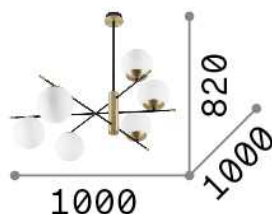

Общая информация

Интерьер - Потолочные светильники

Indoor ceiling mounted lamp with multiple sources and diffuse light emission

Ean	8021696289496
Пункт	GOURMET PL6
Установка	Потолочные светильники
Гарантия	5 years
Общий вес	5.15 kg
Объем	0.101675 m ³

Техническая информация

Вес нетто	3.67 kg
Класс изоляции	II
Индекс защиты	IP20
Согласие	CE
Рабочая Температура	0° ~ +40 °C
Dimmer	Determined by the light bulb
Выходная мощность	220-240 V AC
Источник питания	Not required

Информация об источнике

Интегрированный источник	Light bulb (not included)
Сменный источник	No
Власть	E14 max 6 x 28 W
Выбросы	Diffuse
Максимальное потребление	-