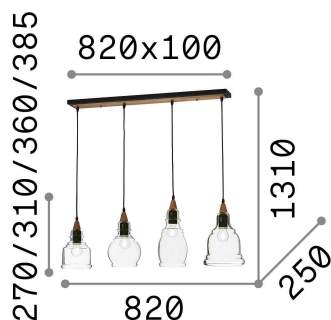

Общая информация

Интерьер - Подвесы

Indoor suspended lamp with multiple sources and diffuse light emission

Еап	8021696122557
Пункт	GRETEL SP4
Установка	Подвесы
Гарантия	5 years
Общий вес	5.91 kg
Объем	0.09828 м³

Техническая информация

Вес нетто	4.09 kg
Класс изоляции	I
Индекс защиты	IP20
Согласие	CE
Рабочая Температура	0° ~ +40 °C
Dimmer	Determined by the light bulb
Выходная мощность	220-240 V AC
Источник питания	Not required

Информация об источнике

Интегрированный источник	Light bulb (not included)
Сменный источник	No
Власть	E27 max 4 x 60 W
Выбросы	Diffuse
Максимальное потребление	-