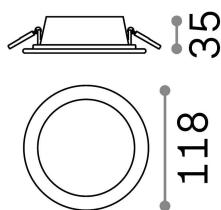

Общая информация

Технический свет - Встраиваемый светильник

Indoor ceiling recessed projector with integrated LED sources and direct light emission

Еап	8021696123974
Пункт	GROOVE FI 10W ROUND 3000K
Установка	Встраиваемый светильник
Гарантия	5 years
Общий вес	0.26 kg
Объем	0.001175 м³

Техническая информация

Вес нетто	0.22 kg
Класс изоляции	II
Индекс защиты	IP20
Согласие	CE
Рабочая Температура	0° ~ +40 °C
Dimmer	NO, On-Off
Выходная мощность	220-240 V AC 50/60 Hz
Источник питания	Separate, included Replaceable (by qualified operators only), electronic
Утопленные характеристики	Ø 100 - h. ≥ 60 , 7-15

Информация об источнике

Интегрированный источник	Integrated LED module
Сменный источник	Replaceable (by qualified operators only)
Власть	10 W
Выбросы	Direct
Максимальное потребление	max 10,50 W
Функции LED	LED SMD
ССТ LED	3000 K
Продолжительность LED (t. 25°c)	30000 h
CRI	> 80
Угол светового луча	110°
Световой поток луча	1250 lm
Полезный световой поток	700 lm
Фотобиологический риск	1