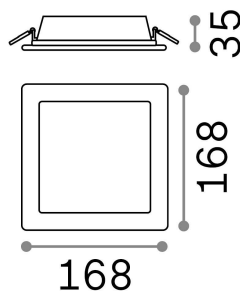

Общая информация

Технический свет - Встраиваемый светильник

Indoor ceiling recessed projector with integrated LED sources and direct light emission

Еап	8021696147666
Пункт	GROOVE FI 10W ROUND 4000K
Установка	Встраиваемый светильник
Гарантия	5 years
Общий вес	0.26 kg
Объем	0.001175 м³

Техническая информация

Вес нетто	0.22 kg
Класс изоляции	II
Индекс защиты	IP20
Согласие	CE
Рабочая Температура	0° ~ +40 °C
Dimmer	NO, On-Off
Выходная мощность	220-240 V AC 50/60 Hz
Источник питания	Separate, included Replaceable (by qualified operators only), electronic
Утопленные характеристики	Ø 100 - h. ≥ 60 , 7-15

Информация об источнике

Интегрированный источник	Integrated LED module
Сменный источник	Replaceable (by qualified operators only)
Власть	10 W
Выбросы	Direct
Максимальное потребление	max 10,50 W
Функции LED	LED SMD
ССТ LED	4000 K
Продолжительность LED (t. 25°c)	30000 h
CRI	> 80
Угол светового луча	110°
Световой поток луча	1350 lm
Полезный световой поток	720 lm
Фотобиологический риск	1