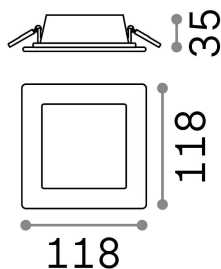

Общая информация

Технический свет - Встраиваемый светильник

Indoor ceiling recessed projector with integrated LED sources and direct light emission

Еап	8021696123981
Пункт	GROOVE FI 10W SQUARE 3000K
Установка	Встраиваемый светильник
Гарантия	5 years
Общий вес	0.33 kg
Объем	0.001175 м³

Техническая информация

Вес нетто	0.27 kg
Класс изоляции	II
Индекс защиты	IP20
Согласие	CE
Рабочая Температура	0° ~ +40 °C
Dimmer	NO, On-Off
Выходная мощность	220-240 V AC 50/60 Hz
Источник питания	Separate, included Replaceable (by qualified operators only), electronic
Утопленные характеристики	100 x 100 - h. ≥ 60 , 7-15

Информация об источнике

Интегрированный источник	Integrated LED module
Сменный источник	Replaceable (by qualified operators only)
Власть	10 W
Выбросы	Direct
Максимальное потребление	max 10,50 W
Функции LED	LED SMD
ССТ LED	3000 K
Продолжительность LED (t. 25°c)	30000 h
CRI	> 80
Угол светового луча	110°
Световой поток луча	1200 lm
Полезный световой поток	710 lm
Фотобиологический риск	1