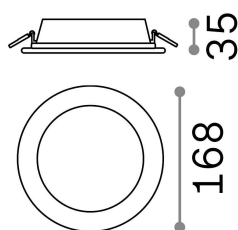

Общая информация

Технический свет - Встраиваемый светильник

Indoor ceiling recessed projector with integrated LED sources and direct light emission

Еап	8021696123998
Пункт	GROOVE FI 20W ROUND 3000K
Установка	Встраиваемый светильник
Гарантия	5 years
Общий вес	0.5 kg
Объем	0.00234 m ³

Техническая информация

Вес нетто	0.41 kg
Класс изоляции	II
Индекс защиты	IP20
Согласие	CE
Рабочая Температура	0° ~ +40 °C
Dimmer	NO, On-Off
Выходная мощность	220-240 V AC 50/60 Hz
Источник питания	Separate, included Replaceable (by qualified operators only), electronic
Утопленные характеристики	Ø 150 - h. ≥ 60 , 7-15

Информация об источнике

Интегрированный источник	Integrated LED module
Сменный источник	Replaceable (by qualified operators only)
Власть	20 W
Выбросы	Direct
Максимальное потребление	max 20,00 W
Функции LED	LED SMD
ССТ LED	3000 K
Продолжительность LED (t. 25°c)	30000 h
CRI	> 80
Угол светового луча	110°
Световой поток луча	2600 lm
Полезный световой поток	1450 lm
Фотобиологический риск	1