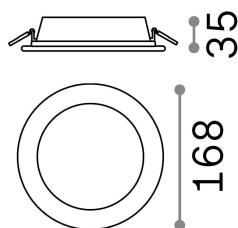

Общая информация

Технический свет - Встраиваемый светильник

Indoor ceiling recessed projector with integrated LED sources and direct light emission

Еап	8021696124001
Пункт	GROOVE FI 20W SQUARE 3000K
Установка	Встраиваемый светильник
Гарантия	5 years
Общий вес	0.62 kg
Объем	0.00234 m ³

Техническая информация

Вес нетто	0.54 kg
Класс изоляции	II
Индекс защиты	IP20
Согласие	CE
Рабочая Температура	0° ~ +40 °C
Dimmer	NO, On-Off
Выходная мощность	220-240 V AC 50/60 Hz
Источник питания	Separate, included Replaceable (by qualified operators only), electronic
Утопленные характеристики	150 x 150 - h. ≥ 60 , 7-15

Информация об источнике

Интегрированный источник	Integrated LED module
Сменный источник	Replaceable (by qualified operators only)
Власть	20 W
Выбросы	Direct
Максимальное потребление	max 20,00 W
Функции LED	LED SMD
ССТ LED	3000 K
Продолжительность LED (t. 25°c)	30000 h
CRI	> 80
Угол светового луча	110°
Световой поток луча	2450 lm
Полезный световой поток	1500 lm
Фотобиологический риск	1