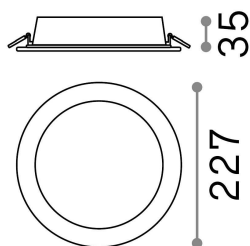

Общая информация

Технический свет - Встраиваемый светильник

Indoor ceiling recessed projector with integrated LED sources and direct light emission

Еап	8021696124018
Пункт	GROOVE FI 30W ROUND 3000K
Установка	Встраиваемый светильник
Гарантия	5 years
Общий вес	0.77 kg
Объем	0.0036 m ³

Техническая информация

Вес нетто	0.66 kg
Класс изоляции	II
Индекс защиты	IP20
Согласие	CE
Рабочая Температура	0° ~ +40 °C
Dimmer	NO, On-Off
Выходная мощность	220-240 V AC 50/60 Hz
Источник питания	Separate, included Replaceable (by qualified operators only), electronic
Утопленные характеристики	Ø 205 - h. ≥ 60 , 7-15

Информация об источнике

Интегрированный источник	Integrated LED module
Сменный источник	Replaceable (by qualified operators only)
Власть	30 W
Выбросы	Direct
Максимальное потребление	max 30,00 W
Функции LED	LED SMD
ССТ LED	3000 K
Продолжительность LED (t. 25°c)	30000 h
CRI	> 80
Угол светового луча	110°
Световой поток луча	3800 lm
Полезный световой поток	2270 lm
Фотобиологический риск	1