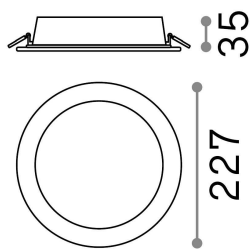

Общая информация

Технический свет - Встраиваемый светильник

Indoor ceiling recessed projector with integrated LED sources and direct light emission

Еап	8021696147680
Пункт	GROOVE FI 30W ROUND 4000K
Установка	Встраиваемый светильник
Гарантия	5 years
Общий вес	0.77 kg
Объем	0.0036 m ³

Техническая информация

Вес нетто	0.66 kg
Класс изоляции	II
Индекс защиты	IP20
Согласие	CE
Рабочая Температура	0° ~ +40 °C
Dimmer	NO, On-Off
Выходная мощность	220-240 V AC 50/60 Hz
Источник питания	Separate, included Replaceable (by qualified operators only), electronic
Утопленные характеристики	Ø 205 - h. ≥ 60 , 7-15

Информация об источнике

Интегрированный источник	Integrated LED module
Сменный источник	Replaceable (by qualified operators only)
Власть	30 W
Выбросы	Direct
Максимальное потребление	max 30,00 W
Функции LED	LED SMD
ССТ LED	4000 K
Продолжительность LED (t. 25°c)	30000 h
CRI	> 80
Угол светового луча	110°
Световой поток луча	4050 lm
Полезный световой поток	2350 lm
Фотобиологический риск	1