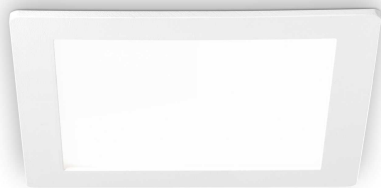

## Технический свет - Встраиваемый светильник

Indoor ceiling recessed projector with integrated LED sources and direct light emission

Еап	8021696124025
Пункт	GROOVE FI 30W SQUARE 3000K
Установка	Встраиваемый светильник
Гарантия	5 years
Общий вес	0.96 kg
Объем	0.0036 m <sup>3</sup>

## Информация об источнике

Интегрированный источник	Integrated LED module
Сменный источник	Replaceable (by qualified operators only)
Власть	30 W
Выбросы	Direct
Максимальное потребление	max 30,00 W
Функции LED	LED SMD
ССТ LED	3000 K
Продолжительность LED (t. 25°c)	30000 h
CRI	> 80
Угол светового луча	110°
Световой поток луча	3900 lm
Полезный световой поток	2250 lm
Фотобиологический риск	1