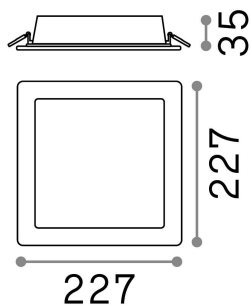

Информация об источнике

Интегрированный источник	Integrated LED module
Сменный источник	Replaceable (by qualified operators only)
Власть	30 W
Выбросы	Direct
Максимальное потребление	max 30,00 W
Функции LED	LED SMD
ССТ LED	3000 K
Продолжительность LED (t. 25°c)	30000 h
CRI	> 80
Угол светового луча	110°
Световой поток луча	3900 lm
Полезный световой поток	2250 lm
Фотобиологический риск	1