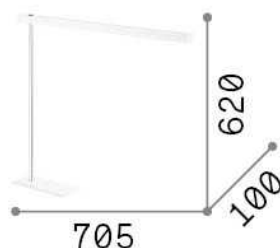

Информация об источнике

Интегрированный источник	Integrated LED module
Сменный источник	No
Власть	LED 6,3 W
Выбросы	Direct
Максимальное потребление	max 6,30 W
Функции LED	LED SMD
ССТ LED	3000 K
Продолжительность LED (t. 25°c)	15000 h
CRI	> 80
Световой поток луча	400 lm
Полезный световой поток	320 lm
Фотобиологический риск	EXEMPT
Лампа в комплекте	1 - E14 OLIVA 4W 3000K CRI80 SATIN