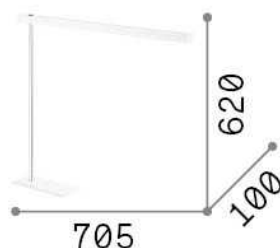

Общая информация

Интерьер - Настольные светильники

Indoor table adjustable lamp with integrated LED sources, in-built switch and direct light emission

Еап	8021696147659
Пункт	GRU TL NERO
Установка	Настольные светильники
Гарантия	5 years
Общий вес	2.56 kg
Объем	0.008424 м³

Информация об источнике

Интегрированный источник	Integrated LED module
Сменный источник	No
Власть	LED 6,3 W
Выбросы	Direct
Максимальное потребление	max 6,30 W
Функции LED	LED SMD
ССТ LED	3000 K
Продолжительность LED (t. 25°c)	15000 h
CRI	> 80
Световой поток луча	400 lm
Полезный световой поток	320 lm
Фотобиологический риск	EXEMPT
Лампа в комплекте	1 - E14 OLIVA 4W 3000K CRI80 SATIN