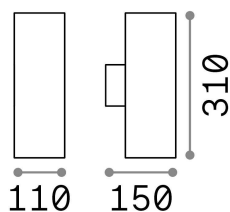

## Экстерьер - Настенные светильники

Outdoor wall mounted lamp with multiple sources and direct/indirect light emission

|                  |                         |
|------------------|-------------------------|
| <b>Еап</b>       | 8021696163604           |
| <b>Пункт</b>     | GUN AP2 BIG GRIGIO      |
| <b>Установка</b> | Настенные светильники   |
| <b>Гарантия</b>  | 5 years                 |
| <b>Общий вес</b> | 1.75 kg                 |
| <b>Объем</b>     | 0.007109 m <sup>3</sup> |

## Техническая информация

|                            |                              |
|----------------------------|------------------------------|
| <b>Вес нетто</b>           | 1.35 kg                      |
| <b>Класс изоляции</b>      | I                            |
| <b>Индекс защиты</b>       | IP54                         |
| <b>Согласие</b>            | CE                           |
| <b>Рабочая Температура</b> | -15° ~ +45 °C                |
| <b>Dimmer</b>              | Determined by the light bulb |
| <b>Выходная мощность</b>   | 220-240 V AC                 |
| <b>Источник питания</b>    | Not required                 |