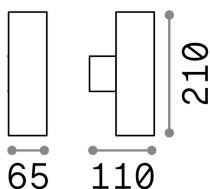

Информация об источнике

Интегрированный источник	Light bulb (not included)
Сменный источник	No
Власть	GU10 max 2 x 35 W
Выбросы	Direct + Indirect
Максимальное потребление	-