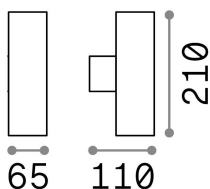

Общая информация

Экстерьер - Настенные светильники

Outdoor wall mounted lamp with multiple sources and direct/indirect light emission

Еап	8021696163635
Пункт	GUN AP2 SMALL COFFEE
Установка	Настенные светильники
Гарантия	5 years
Общий вес	0.84 kg
Объем	0.0024 м³

Техническая информация

Вес нетто	0.72 kg
Класс изоляции	I
Индекс защиты	IP44
Согласие	CE
Рабочая Температура	-
Dimmer	Determined by the light bulb
Выходная мощность	220-240 V AC
Источник питания	Not required

Информация об источнике

Интегрированный источник	Light bulb (not included)
Сменный источник	No
Власть	GU10 max 2 x 35 W
Выбросы	Direct + Indirect
Максимальное потребление	-