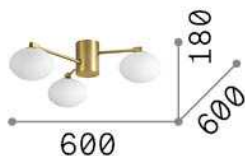

## Интерьер - Потолочные светильники

Indoor suspended lamp with direct light emission

|                  |                        |
|------------------|------------------------|
| <b>Еап</b>       | 8021696322667          |
| <b>Пункт</b>     | HERMES PL3 D60 BIANCO  |
| <b>Установка</b> | Потолочные светильники |
| <b>Гарантия</b>  | 5 years                |
| <b>Общий вес</b> | 3.01 kg                |
| <b>Объем</b>     | 0.020873 м³            |

## Информация об источнике

|                                 |                                    |
|---------------------------------|------------------------------------|
| <b>Интегрированный источник</b> | Light bulb (included)              |
| <b>Сменный источник</b>         | Replaceable                        |
| <b>Власть</b>                   | G9 max 3 x 28 W                    |
| <b>Выбросы</b>                  | Direct                             |
| <b>Максимальное потребление</b> | -                                  |
| <b>Лампа в комплекте</b>        | 1 - E14 OLIVA 4W 3000K CRI80 SATIN |