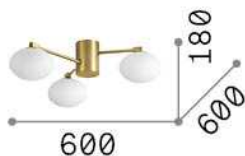

## Интерьер - Потолочные светильники

Indoor suspended lamp with direct light emission

<b>Еап</b>	8021696317007
<b>Пункт</b>	HERMES PL3 D60 OTTONE
<b>Установка</b>	Потолочные светильники
<b>Гарантия</b>	5 years
<b>Общий вес</b>	3.01 kg
<b>Объем</b>	0.020873 м³

## Информация об источнике

<b>Интегрированный источник</b>	Light bulb (included)
<b>Сменный источник</b>	Replaceable
<b>Власть</b>	G9 max 3 x 28 W
<b>Выбросы</b>	Direct
<b>Максимальное потребление</b>	-
<b>Лампа в комплекте</b>	1 - E14 OLIVA 4W 3000K CRI80 SATIN