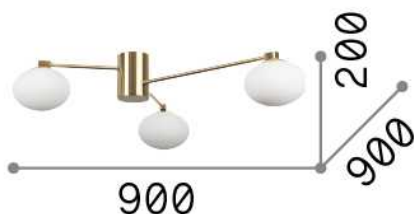

Общая информация

Интерьер - Потолочные светильники

Indoor ceiling mounted lamp with multiple sources and diffuse light emission

Ean	8021696288260
Пункт	HERMES PL3 D90 OTTONE
Установка	Потолочные светильники
Гарантия	5 years
Общий вес	2.4 kg
Объем	0.025245 m ³

Техническая информация

Вес нетто	1.7 kg
Класс изоляции	II
Индекс защиты	IP20
Согласие	CE
Рабочая Температура	0° ~ +40 °C
Dimmer	Determined by the light bulb
Выходная мощность	220-240 V AC
Источник питания	Not required

Информация об источнике

Интегрированный источник	Light bulb (included)
Сменный источник	Replaceable
Власть	G9 max 3 x 28 W
Выбросы	Direct
Максимальное потребление	-
Лампа в комплекте	1 - E14 OLIVA 4W 3000K CRI80 SATIN