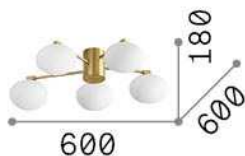

Общая информация**Интерьер - Потолочные светильники**

Indoor ceiling mounted lamp with multiple sources and diffuse light emission

Еап	8021696316697
Пункт	HERMES PL5 D60 OTTONE
Установка	Потолочные светильники
Гарантия	5 years
Общий вес	3.31 kg
Объем	0.020873 m ³

Техническая информация

Вес нетто	2.7 kg
Класс изоляции	II
Индекс защиты	IP20
Согласие	CE
Рабочая Температура	0° ~ +40 °C
Dimmer	Determined by the light bulb
Выходная мощность	220-240 V AC
Источник питания	Not required

**Информация об источнике**

Интегрированный источник	Light bulb (included)
Сменный источник	Replaceable
Власть	G9 max 5 x 28 W
Выбросы	Direct
Максимальное потребление	-
Лампа в комплекте	1 - E14 OLIVA 4W 3000K CRI80 SATIN