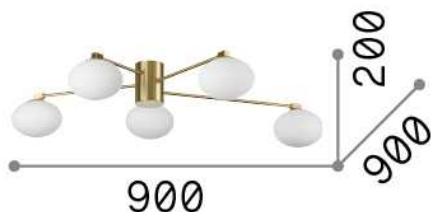

Общая информация

Интерьер - Потолочные светильники

Indoor ceiling mounted lamp with multiple sources and diffuse light emission

Ean	8021696288277
Пункт	HERMES PL5 D90 OTTONE
Установка	Потолочные светильники
Гарантия	5 years
Общий вес	3.4 kg
Объем	0.02964 m ³

Техническая информация

Вес нетто	2.5 kg
Класс изоляции	II
Индекс защиты	IP20
Согласие	CE
Рабочая Температура	0° ~ +40 °C
Dimmer	Determined by the light bulb
Выходная мощность	220-240 V AC
Источник питания	Not required

Информация об источнике

Интегрированный источник	Light bulb (included)
Сменный источник	Replaceable
Власть	G9 max 5 x 28 W
Выбросы	Diffuse
Максимальное потребление	-
Лампа в комплекте	1 - E14 OLIVA 4W 3000K CRI80 SATIN