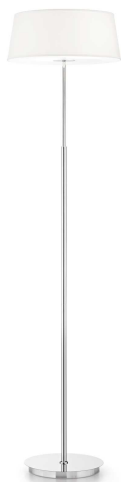

Общая информация

Интерьер - Торшеры

Indoor floor lamp with multiple sources, in-built switch and diffuse light emission

Еап	8021696075488
Пункт	HILTON PT2
Установка	Торшеры
Гарантия	5 years
Общий вес	6.6 kg
Объем	-

Информация об источнике

Интегрированный источник	Light bulb (not included)
Сменный источник	No
Власть	E14 max 2 x 28 W
Выбросы	Diffuse
Максимальное потребление	-