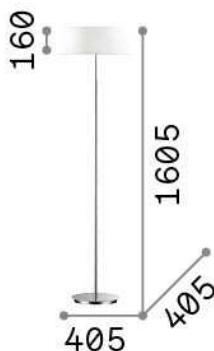

Общая информация

Интерьер - Торшеры

Indoor floor lamp with multiple sources, in-built switch and diffuse light emission

Еап	8021696075488
Пункт	HILTON PT2
Установка	Торшеры
Гарантия	5 years
Общий вес	6.6 kg
Объем	-

Техническая информация

Вес нетто	6.6 kg
Класс изоляции	II
Индекс защиты	IP20
Согласие	CE
Рабочая Температура	0° ~ +40 °C
Dimmer	NO
Выходная мощность	220-240 V AC Integrated switch button
Источник питания	Not required

Информация об источнике

Интегрированный источник	Light bulb (not included)
Сменный источник	No
Власть	E14 max 2 x 28 W
Выбросы	Diffuse
Максимальное потребление	-