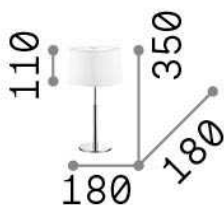

Информация об источнике

Интегрированный источник	Light bulb (included)
Сменный источник	Replaceable
Власть	G9 max 1 x 40 W
Выбросы	Diffuse
Максимальное потребление	-
Лампа в комплекте	1 - E14 OLIVA 4W 3000K CRI80 SATIN