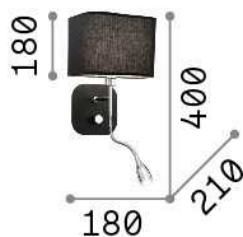

Общая информация

Интерьер - Настенные светильники

Indoor wall mounted adjustable lamp with multiple sources, in-built switch and diffuse and direct light emission

Еап	8021696124179
Пункт	HOLIDAY AP2 NERO
Установка	Настенные светильники
Гарантия	5 years
Общий вес	0.9 kg
Объем	0.011109 м³

Техническая информация

Вес нетто	0.64 kg
Класс изоляции	I
Индекс защиты	IP20
Согласие	CE
Рабочая Температура	0° ~ +40 °C
Dimmer	NO, On-Off
Выходная мощность	100-240 V AC 50/60 Hz Integrated switch button
Источник питания	In-built, included Replaceable (by qualified operators only), electronic
Регулируемость	YES

Информация об источнике

Интегрированный источник	Light bulb (not included), Integrated LED module
Сменный источник	Replaceable (LED: by qualified operators only)
Власть	E14/LED max 1 x 40W / 1.5 W
Выбросы	Diffuse + Direct
Максимальное потребление	max 40W / LED 1.5 W
Функции LED	LED SMD BRIDGELUX
ССТ LED	3000 K
Продолжительность LED (t. 25°c)	20000 h
CRI	> 80
Угол светового луча	23°
Световой поток луча	55 lm
Полезный световой поток	LED 45 lm
Фотобиологический риск	2
Лампа в комплекте	1 - E14 OLIVA 4W 3000K CRI80 SATIN