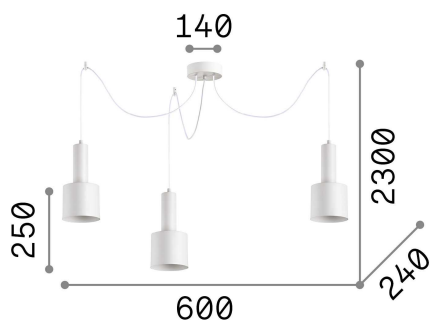

Общая информация

Интерьер - Подвесы

Indoor suspended lamp with multiple sources and direct light emission

Еап	8021696231594
Пункт	HOLLY SP3 NERO
Установка	Подвесы
Гарантия	5 years
Общий вес	3.5 kg
Объем	0.025375 м³

Техническая информация

Вес нетто	2.74 kg
Класс изоляции	II
Индекс защиты	IP20
Согласие	CE
Рабочая Температура	0° ~ +40 °C
Dimmer	Determined by the light bulb
Выходная мощность	220-240 V AC
Источник питания	Not required

Информация об источнике

Интегрированный источник	Light bulb (not included)
Сменный источник	No
Власть	E27 max 3 x 60 W
Выбросы	Direct
Максимальное потребление	-