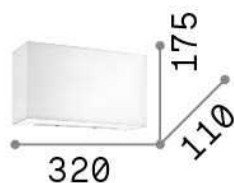

Информация об источнике

Интегрированный источник	Light bulb (not included)
Сменный источник	No
Власть	E27 max 1 x 60 W
Выбросы	Diffuse
Максимальное потребление	-