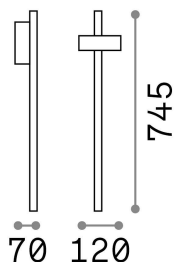

Информация об источнике

Интегрированный источник	Integrated LED module
Сменный источник	Replaceable (by qualified operators only)
Власть	4,5 W
Выбросы	Direct
Максимальное потребление	max 4,50 W
Функции LED	LED COB CREE
ССТ LED	3000 K
Продолжительность LED (t. 25°c)	30000 h
CRI	> 80
Угол светового луча	38°
Световой поток луча	410 lm
Полезный световой поток	250 lm
Фотобиологический риск	1