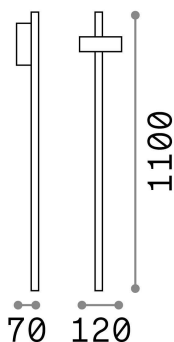

Общая информация

Экстерьер - Торшеры

Outdoor ground mounted adjustable bollard with integrated LED sources and direct light emission

Еап	8021696251257
Пункт	HUB PT H110
Установка	Торшеры
Гарантия	5 years
Общий вес	1.02 kg
Объем	0.00572 m ³

Техническая информация

Вес нетто	0.85 kg
Класс изоляции	I
Индекс защиты	IP54
Согласие	CE
Рабочая Температура	-15° ~ +45 °C
Dimmer	NO, On-Off
Выходная мощность	220-240 V AC 50/60 Hz
Источник питания	In-built, included Replaceable (by qualified operators only), electronic
Регулируемость	YES
Принадлежности включены	Floor mounting base

Информация об источнике

Интегрированный источник	Integrated LED module
Сменный источник	Replaceable (by qualified operators only)
Власть	4,5 W
Выбросы	Direct
Максимальное потребление	max 4,50 W
Функции LED	LED COB CREE
ССТ LED	3000 K
Продолжительность LED (t. 25°c)	30000 h
CRI	> 80
Угол светового луча	38°
Световой поток луча	410 lm
Полезный световой поток	250 lm
Фотобиологический риск	1