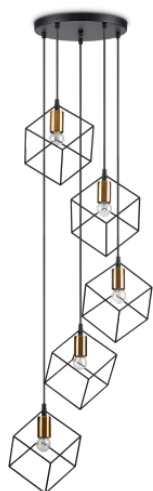

## Интерьер - Подвесы

<b>Еап</b>	8021696237664
<b>Пункт</b>	ICE SP5 NERO
<b>Установка</b>	Подвесы
<b>Гарантия</b>	5 years
<b>Общий вес</b>	3.5 kg
<b>Объем</b>	0.034848 м <sup>3</sup>

## Информация об источнике

<b>Интегрированный источник</b>	Light bulb (not included)
<b>Сменный источник</b>	No
<b>Власть</b>	E27 max 5 x 60 W
<b>Выбросы</b>	Diffuse
<b>Максимальное потребление</b>	-
<b>Рекомендовать лампочку</b>	101286 E27 SFERA 4W 3000K CRI80 BIANCO