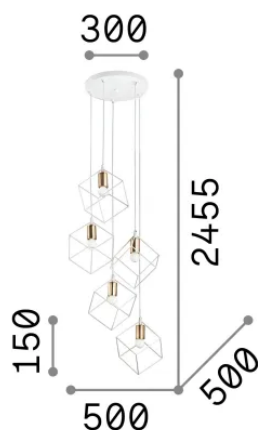

## Интерьер - Подвесы

<b>Еап</b>	8021696237664
<b>Пункт</b>	ICE SP5 NERO
<b>Установка</b>	Подвесы
<b>Гарантия</b>	5 years
<b>Общий вес</b>	3.5 kg
<b>Объем</b>	0.034848 м <sup>3</sup>