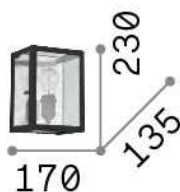

Общая информация

Интерьер - Настенные светильники

Indoor wall mounted lamp with diffuse light emission

Еап	8021696092836
Пункт	IGOR AP1
Установка	Настенные светильники
Гарантия	5 years
Общий вес	2 kg
Объем	0.013608 м³

Техническая информация

Вес нетто	1.59 kg
Класс изоляции	I
Индекс защиты	IP20
Согласие	CE
Рабочая Температура	0° ~ +40 °C
Dimmer	Determined by the light bulb
Выходная мощность	220-240 V AC
Источник питания	Not required