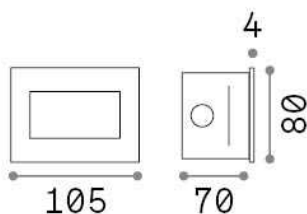

Общая информация

Экстерьер - Встраиваемый светильник

Outdoor wall recessed path light with integrated LED sources and direct light emission

| | |
|------------------|-------------------------|
| Еап | 8021696255781 |
| Пункт | INDIO FI 5W |
| Установка | Встраиваемый светильник |
| Гарантия | 5 years |
| Общий вес | 0.82 kg |
| Объем | 0.001125 m ³ |

Техническая информация

| | |
|----------------------------------|--|
| Вес нетто | 0.54 kg |
| Класс изоляции | I |
| Индекс защиты | IP65 |
| Согласие | CE |
| Рабочая Температура | -15° ~ +45 °C |
| Dimmer | NO, On-Off |
| Выходная мощность | 220-240 V AC 50/60 Hz |
| Источник питания | In-built, included Replaceable (by qualified operators only), electronic |
| Утопленные характеристики | 99 x 63 - h. ≥ 70 |

Информация об источнике

| | |
|--|---|
| Интегрированный источник | Integrated LED module |
| Сменный источник | Replaceable (by qualified operators only) |
| Власть | LED 5 W |
| Выбросы | Direct |
| Максимальное потребление | max 5,00 W |
| Функции LED | LED SMD OSRAM |
| ССТ LED | 3000 K |
| Продолжительность LED (t. 25°c) | 35000 h |
| CRI | > 80 |
| SDCM | 3 |
| Угол светового луча | 105° |
| Световой поток луча | 440 lm |
| Полезный световой поток | 135 lm |
| Лампа в комплекте | 1 - E14 OLIVA 4W 3000K CRI80 SATIN |