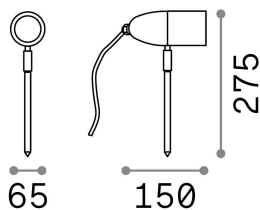

Общая информация

Экстерьер - Прожекторы

Outdoor projector with direct light emission

Еап	8021696115412
Пункт	INSIDE PR1 ANTRACITE
Установка	Прожекторы
Гарантия	5 years
Общий вес	0.47 kg
Объем	0.00153 м³

Техническая информация

Вес нетто	0.37 kg
Класс изоляции	I
Индекс защиты	IP54
Согласие	CE
Рабочая Температура	-15° ~ +45 °C
Dimmer	Determined by the light bulb
Выходная мощность	220-240 V AC
Источник питания	Not required

Информация об источнике