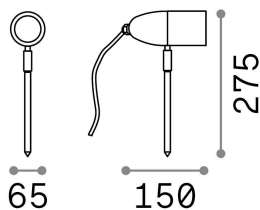

## Экстерьер - Прожекторы

Outdoor projector with direct light emission

<b>Еап</b>	8021696247045
<b>Пункт</b>	INSIDE PR1 COFFEE
<b>Установка</b>	Прожекторы
<b>Гарантия</b>	5 years
<b>Общий вес</b>	0.47 kg
<b>Объем</b>	0.00153 м³

## Техническая информация

<b>Вес нетто</b>	0.37 kg
<b>Класс изоляции</b>	I
<b>Индекс защиты</b>	IP54
<b>Согласие</b>	CE
<b>Рабочая Температура</b>	-15° ~ +45 °C
<b>Dimmer</b>	Determined by the light bulb
<b>Выходная мощность</b>	220-240 V AC
<b>Источник питания</b>	Not required