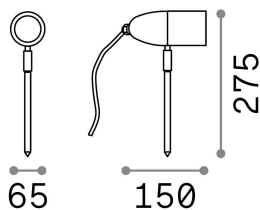

## Экстерьер - Прожекторы

Outdoor projector with direct light emission

<b>Еап</b>	8021696115429
<b>Пункт</b>	INSIDE PR1 NERO
<b>Установка</b>	Прожекторы
<b>Гарантия</b>	5 years
<b>Общий вес</b>	0.47 kg
<b>Объем</b>	0.00153 м³

## Техническая информация

<b>Вес нетто</b>	0.37 kg
<b>Класс изоляции</b>	I
<b>Индекс защиты</b>	IP54
<b>Согласие</b>	CE
<b>Рабочая Температура</b>	-15° ~ +45 °C
<b>Dimmer</b>	Determined by the light bulb
<b>Выходная мощность</b>	220-240 V AC
<b>Источник питания</b>	Not required