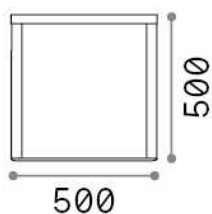

Общая информация

Экстерьер - Торшеры

Outdoor floor non-dimmable lamp with integrated LED sources, in-built switch and indirect light emission

Еап	8021696300641
Пункт	IPOPESI PT H50 BIANCO
Установка	Торшеры
Гарантия	5 years
Общий вес	6.36 kg
Объем	0.137853 м³

Информация об источнике

Интегрированный источник	Integrated LED module
Сменный источник	No
Власть	LED 16 W
Выбросы	Indirect
Максимальное потребление	max 16,00 W
Функции LED	LED SMD
ССТ LED	3000 K
Продолжительность LED (t. 25°c)	30000 h
CRI	> 80
Угол светового луча	115°
Световой поток луча	1800 lm
Полезный световой поток	1440 lm
Фотобиологический риск	EXEMPT
Лампа в комплекте	1 - E14 OLIVA 4W 3000K CRI80 SATIN