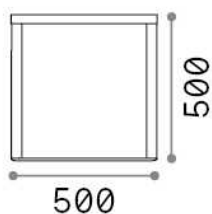

## Экстерьер - Торшеры

Outdoor floor non-dimmable lamp with integrated LED sources, in-built switch and indirect light emission

<b>Еап</b>	8021696300658
<b>Пункт</b>	IPOTESI PT H50 NERO
<b>Установка</b>	Торшеры
<b>Гарантия</b>	5 years
<b>Общий вес</b>	6.36 kg
<b>Объем</b>	0.137853 м³