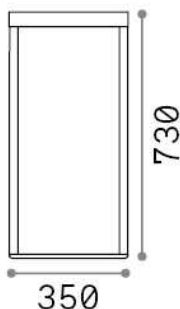

Общая информация

Экстерьер - Торшеры

Outdoor floor non-dimmable lamp with integrated LED sources, in-built switch and indirect light emission

Еап	8021696282244
Пункт	IPOPESI PT H73 BIANCO
Установка	Торшеры
Гарантия	5 years
Общий вес	7.34 kg
Объем	0.104063 м³

Информация об источнике

Интегрированный источник	Integrated LED module
Сменный источник	No
Власть	LED 16 W
Выбросы	Indirect
Максимальное потребление	max 16,00 W
Функции LED	LED SMD
ССТ LED	3000 K
Продолжительность LED (t. 25°c)	30000 h
CRI	> 80
Угол светового луча	115°
Световой поток луча	1800 lm
Полезный световой поток	1440 lm
Фотобиологический риск	EXEMPT
Лампа в комплекте	1 - E14 OLIVA 4W 3000K CRI80 SATIN