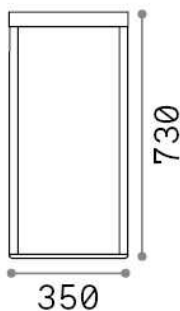

Общая информация

Экстерьер - Торшеры

Outdoor floor non-dimmable lamp with integrated LED sources, in-built switch and indirect light emission

Еап	8021696282251
Пункт	IPOPESI PT H73 NERO
Установка	Торшеры
Гарантия	5 years
Общий вес	7.34 kg
Объем	0.104063 м³

Информация об источнике

Интегрированный источник	Integrated LED module
Сменный источник	No
Власть	LED 16 W
Выбросы	Indirect
Максимальное потребление	max 16,00 W
Функции LED	LED SMD
ССТ LED	3000 K
Продолжительность LED (t. 25°c)	30000 h
CRI	> 80
Угол светового луча	115°
Световой поток луча	1800 lm
Полезный световой поток	1440 lm
Фотобиологический риск	EXEMPT
Лампа в комплекте	1 - E14 OLIVA 4W 3000K CRI80 SATIN