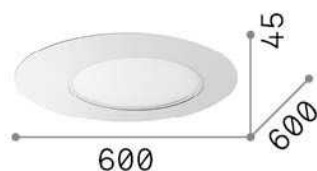

Общая информация

Интерьер - Потолочные светильники

Indoor wall or ceiling mounted dimmable lamp with direct light emission

Еап	8021696328362
Пункт	IRIDE PL D60 BIANCO
Установка	Потолочные светильники
Гарантия	5 years
Общий вес	5.35 kg
Объем	0.035156 м³

Информация об источнике

Интегрированный источник	Integrated LED module
Сменный источник	Replaceable (by qualified operators only)
Власть	LED 22 W
Выбросы	Direct
Максимальное потребление	max 22,00 W
Функции LED	LED SMD
ССТ LED	3000 K
Продолжительность LED (t. 25°c)	30000 h
CRI	> 80
Световой поток луча	1850 lm
Полезный световой поток	1360 lm
Фотобиологический риск	1
Резервная мощность	< 0.50 W
Лампа в комплекте	1 - E14 OLIVA 4W 3000K CRI80 SATIN