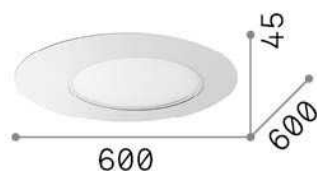

Общая информация

Интерьер - Потолочные светильники

Indoor wall or ceiling mounted dimmable lamp with direct light emission

Еап	8021696312507
Пункт	IRIDE PL D60 NERO
Установка	Потолочные светильники
Гарантия	5 years
Общий вес	5.35 kg
Объем	0.035156 м³

Информация об источнике

Интегрированный источник	Integrated LED module
Сменный источник	Replaceable (by qualified operators only)
Власть	LED 22 W
Выбросы	Direct
Максимальное потребление	max 22,00 W
Функции LED	LED SMD
ССТ LED	3000 K
Продолжительность LED (t. 25°c)	30000 h
CRI	> 80
Световой поток луча	1850 lm
Полезный световой поток	1360 lm
Фотобиологический риск	1
Резервная мощность	< 0.50 W
Лампа в комплекте	1 - E14 OLIVA 4W 3000K CRI80 SATIN